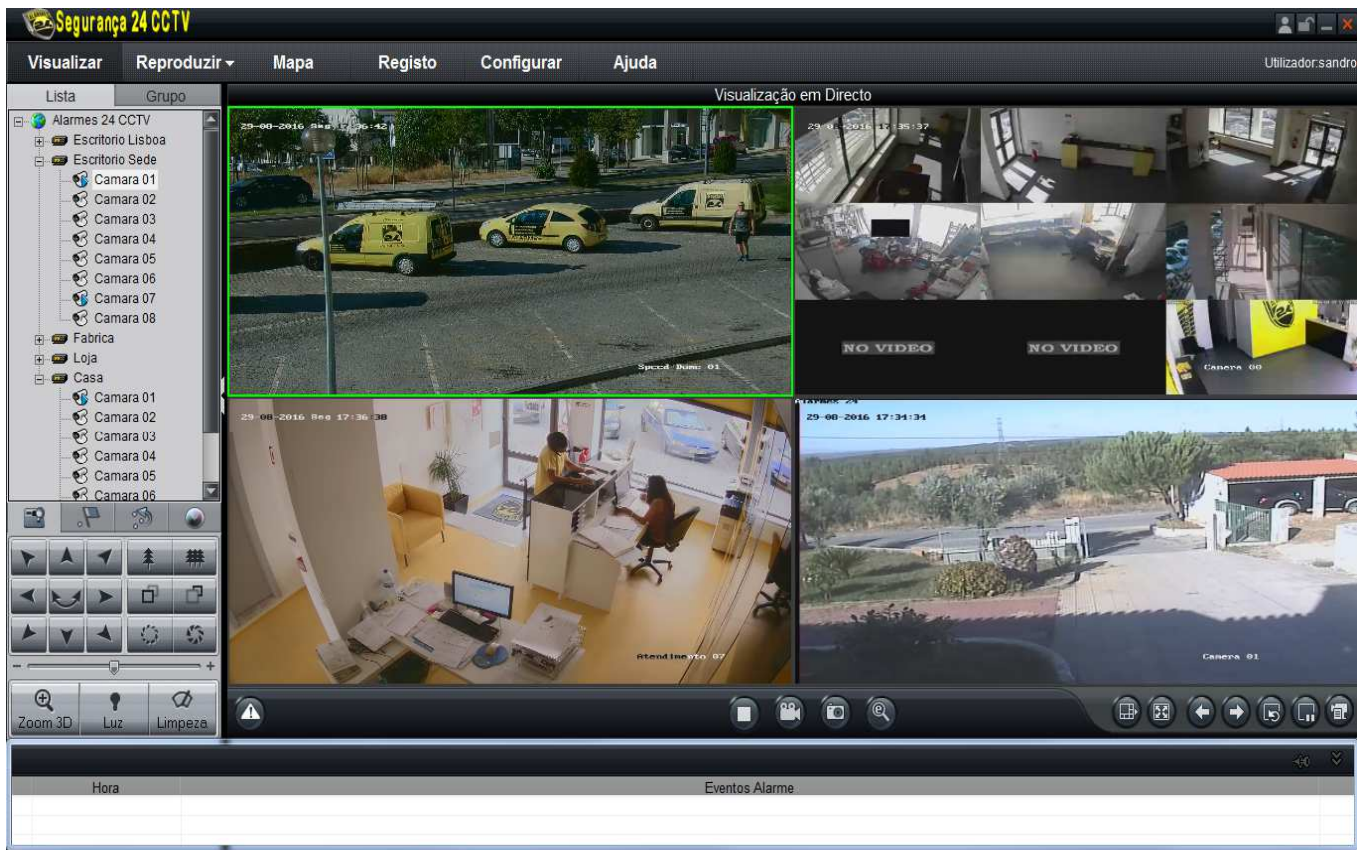

## O Nosso Software Profissional

### SEGURANÇA 24 CCTV Pro

- Software totalmente em Português.
- Possibilidade de ligar até 256 vídeos com 16 câmaras por vídeo, Suporta Câmaras IP e Sistemas HD (Alta Definição)
- Suporta até 4 monitores em simultâneo.
- Controle Inteligente de Speed-Domes (câmaras rotativas com zoom).
- Controle de Dispositivos Externos (controle de luzes, sistema de alarme, portões, etc).
- Mapa e sub-mapas com localização das câmaras e acesso directo às mesmas.
- Interface gráfico amigo do utilizador e extremamente simples de usar.
- Totalmente Gratuito, sem licenças e sem restrição de número de workstations.
- Capacidade para vários utilizadores e diferentes privilégios (ex: só visualização, visualização e reprodução, etc.)
- Pesquisa e Reprodução de gravações através de calendário e barra horária, descarga imediata dos ficheiros seleccionados.