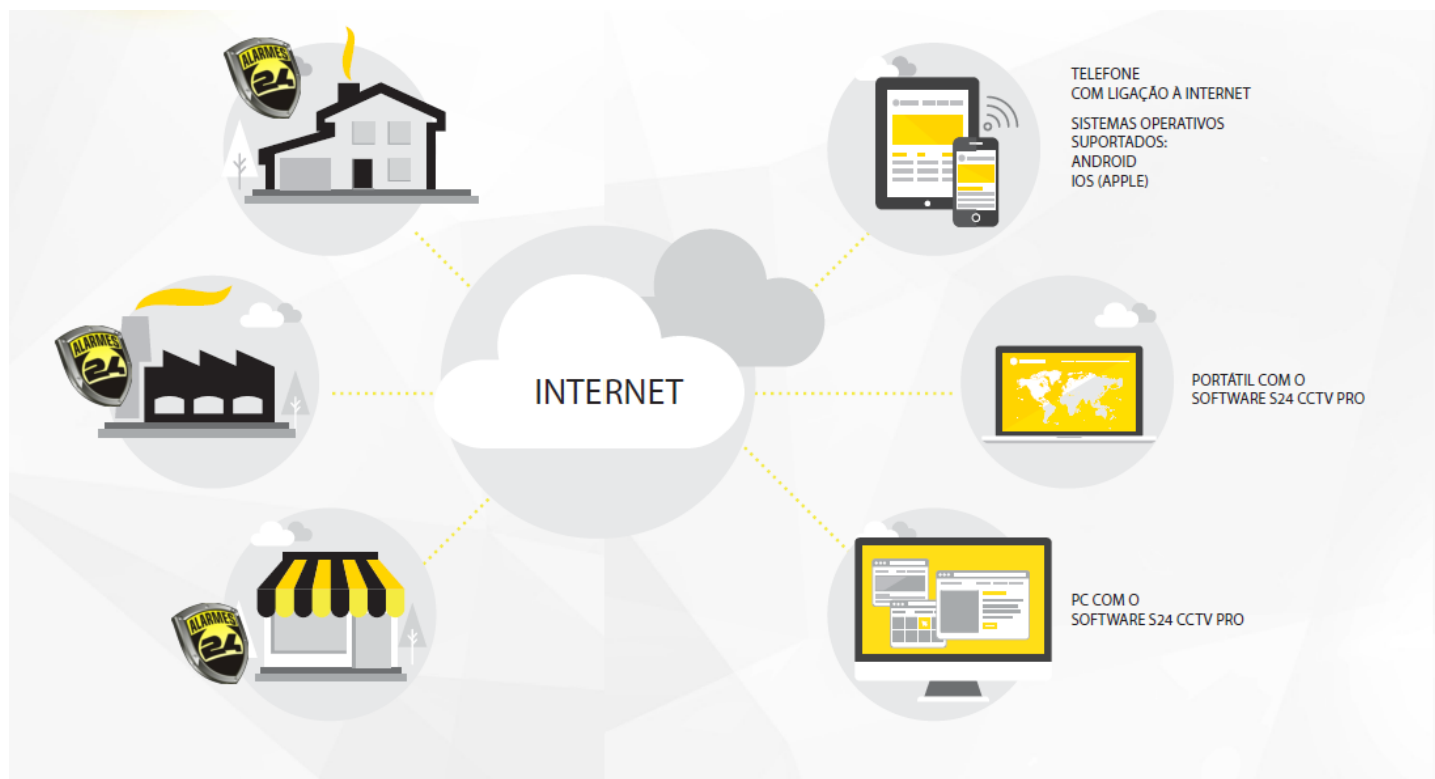

## Exemplo da Configuração do Sistema CCTV da Segurança 24 Beiras

Aceda remotamente ao seu sistema de Vídeo-Vigilância com a maior das facilidades através de várias plataformas. Desde o seu computador fixo ao telemóvel, pode monitorizar as suas câmaras em tempo real. Actualmente o nosso software de gestão e visualização, totalmente em Português está desenvolvido para a plataforma Windows®, sendo extremamente intuitivo e amigo do utilizador, porém com características profissionais. Contamos também com versões para Apple® e Android®.